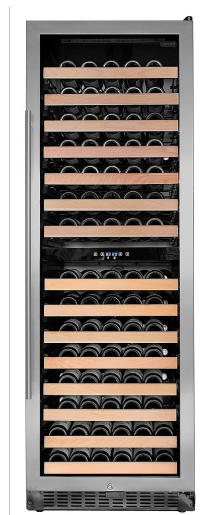

## COLLECTION CLASSIKA

- Capacité jusqu'à 155 bouteilles (750 ml)
- Encastrable ou autoportant
- Porte en verre anti-uv teintée gris avec cadre en acier inoxydable sans joints
- 2 zones de température programmables Haut : 5-22°C (41-72°F) Bas : 5-22°C (41-72°F)
- Contrôles numériques tactiles DEL situés à l'intérieur
- Éclairage basse émissivité au DEL automatique ou en continu
- Clayettes coulissantes en grillage noir avec devanture en bois 90% extensible, adaptées pour recevoir tous les formats de bouteilles de 750 ml
- Serrure à clé avec poignée tubulaire
- Dégivrage automatique & hygrométrie générée
- Compresseur silencieux (43 dB)
- Efficacité énergétique supérieure et respectueuse de l'environnement (Gaz réfrigérant R-600a)
- Filtre au charbon actif pour éliminer les odeurs
- Garantie 1 an pièces et main-d'œuvre et 3 ans compresseur
- Approuvé UL/CSA/ETL

## C-155WDZ-V4

155 BOUTEILLES

CAPACITÉ

TEMPÉRATURE

NOMBRE DE ZONES

DÉCIBELS

DIMENSIONS

POIDS

DIMENSIONS D'EXPÉDITION

POIDS D'EXPÉDITION

155 BOUTEILLES

5-22°C  
41-72°F

2

43,0 dB

H 69,3"  
L 23,22"  
P 26,8"

306,00 lbs

H 71,5"  
L 26,0"  
P 30,0"

306,0 lbs