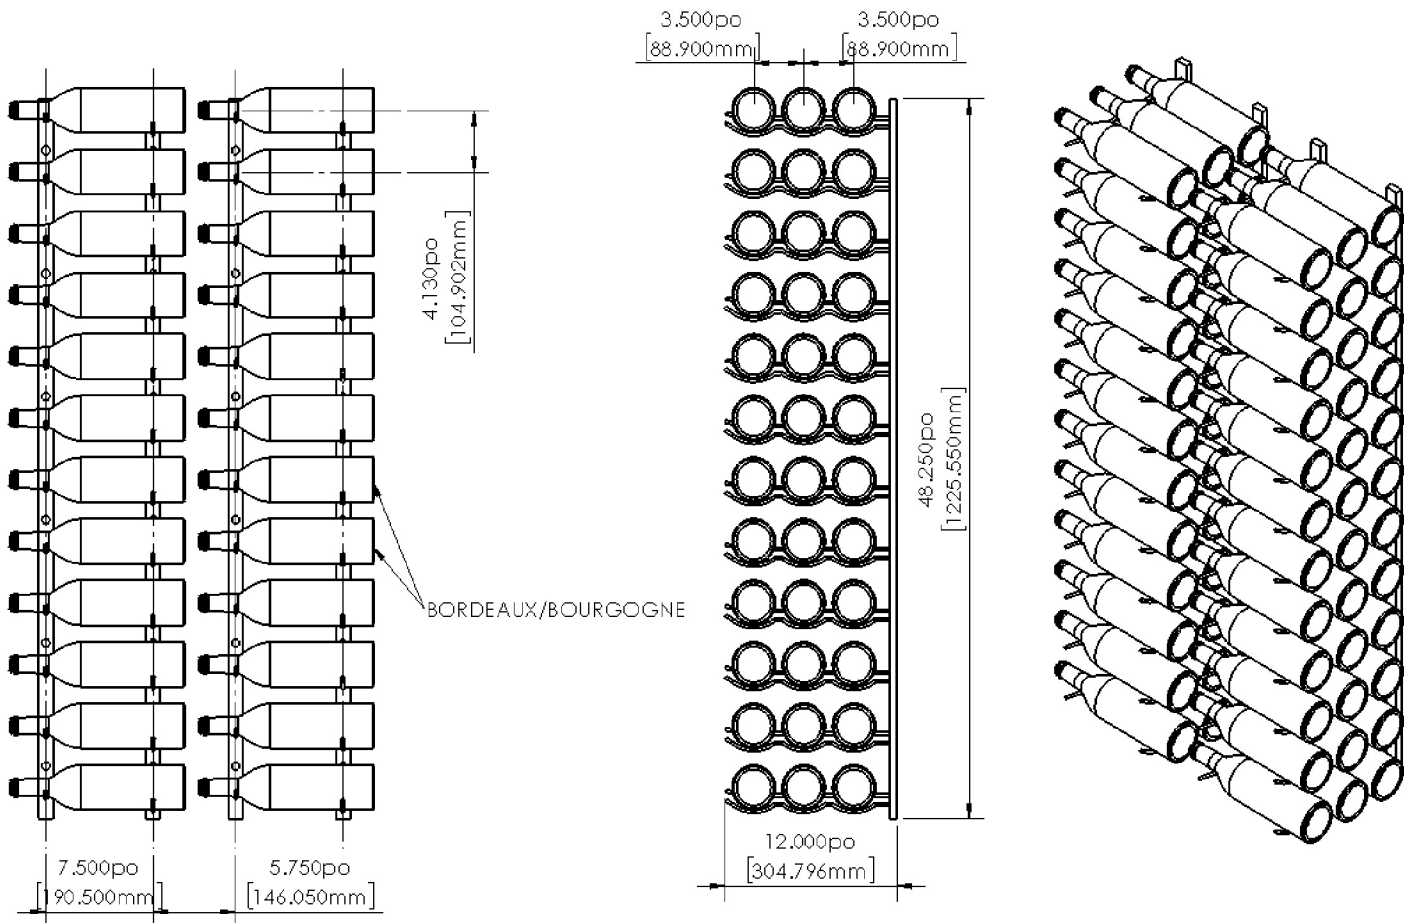

CAVAVIN

CELLIERS + ESPACES VIN

S - 3 S V K 4 8 S

CAVAWAVE

**3 BOUTEILLES PAR RANGÉE
36 BOUTEILLES AU TOTAL**

SUPPORT À BOUTEILLES

Conçu pour supporter 3 bouteilles standard (750 ml) de profondeur, soit 36 bouteilles au total

Soutiennent les bouteilles parallèlement au mur permettant de voir les étiquettes de face

Solide et durable, facile à installer

S'installe directement au mur, sur bois ou tout autre surface dure

Lot de 2 supports par boîte (1 pour le goulot de la bouteille et 1 pour le fond de la bouteille)

Fini en inox brossé

CAPACITÉ

3 bouteilles
par rangée
36 bouteilles
au total

DIMENSIONS
D'UN SUPPORT

L n/a
P 12"
H 48.25"

POIDS
D'UN SUPPORT

3.70 lbs

POIDS
DE LA BOÎTE
2 SUPPORTS INCLUS

8.33 lbs

DIMENSIONS DE
LA BOÎTE
2 SUPPORTS INCLUS

L 12.87"
P 1.18"
H 48.82"

CAVAVIN

CELLIERS + ESPACES VIN

DESSIN D'INSTALLATION

Pièce métallique disponible pour couvrir le joint quand deux supports sont installés un au-dessus de l'autre